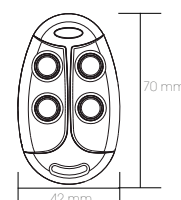

Coccinella FM

1024 COMBINAZIONI POSSIBILI

N.B: COVER ALI COLORATE SOLO PER COCCINELLA 4 CH

- Telecomando dal design ricercato
- Funzionamento codice fisso FM per installazioni con disturbi radio su altre frequenze
- Versione 4 canali
- Frequenza 433 Mhz
- Funzione clonazione
- Batteria alcalina 12V
- Grande portata grazie ad antenna di grande dimensioni
- Led di segnalazione
- Tasti in silicone gradevoli al tatto
- Versione FM da abbinare esclusivamente a ricevente SIGNAL BOX FM
- Possibilità di personalizzare cover con vasta scelta colori

Supporto a muro Fix Coccinella.

ANT 433 CON STAFFA, SUPPORTO E CAVO

CODICE	PRODOTTO
23101070	ANT433 Antenna regolabile 433 Mhz con staffa
54705250	CABLE 58 Cavo RG 58 (5 m)
12715225	Supporto fissaggio per antenna regolabile
23101030	ANT433C Antenna regolabile 433 Mhz con staffa e cavo 5 m